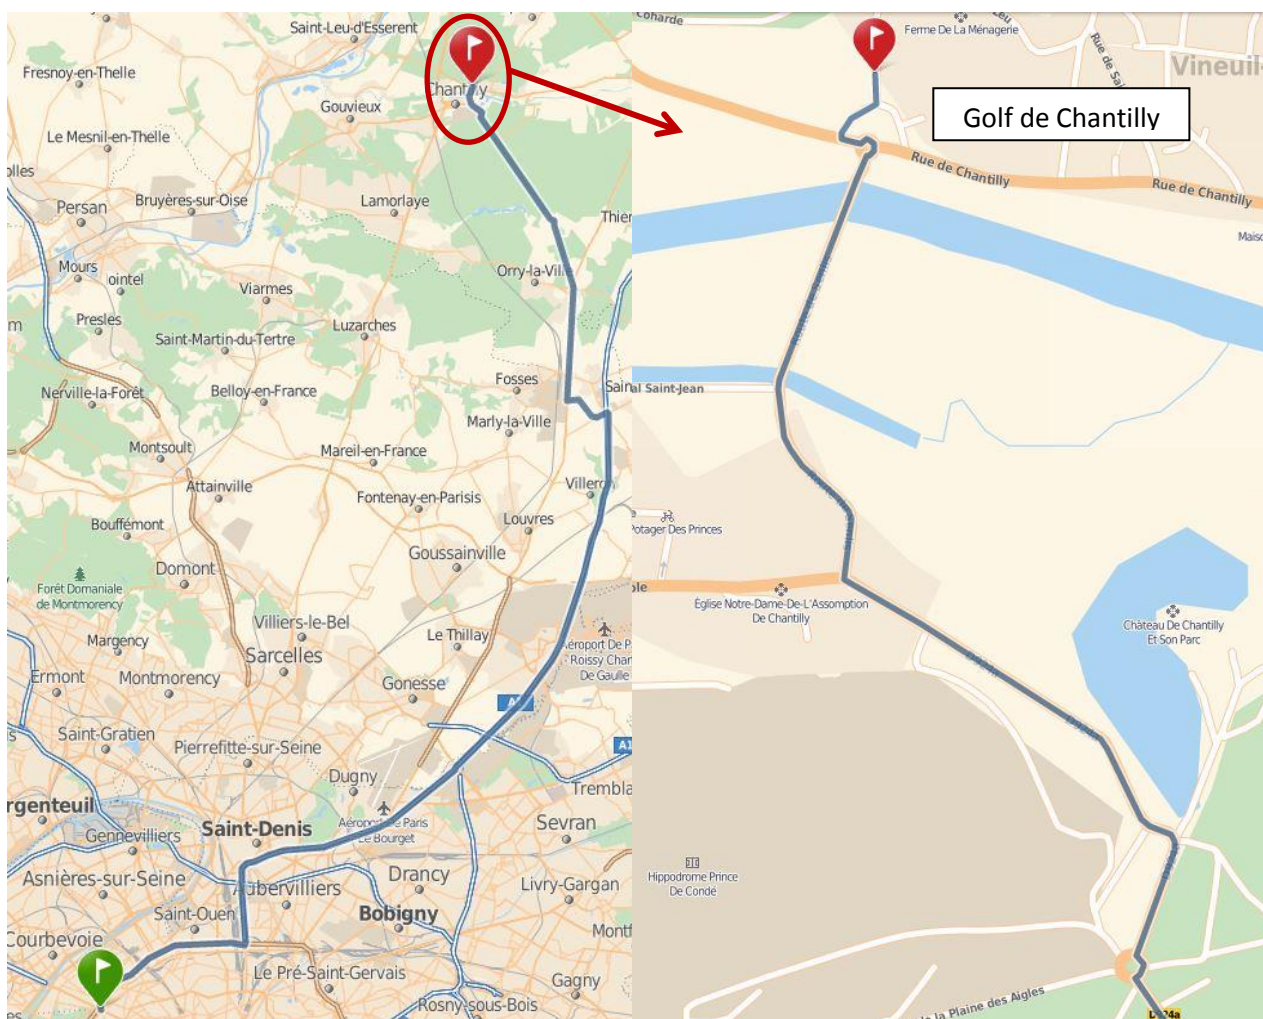

GOLF DE CHANTILLY

Allée de la Ménagerie
60500 VINEUIL SAINT FIRMIN – FRANCE

03.44.57.04.43

Gps : 49°12'06" N. 2°28'48" E

- 1/ De Paris, Prendre Bd Périphérique
- 2/ Prendre A1 en Direction de LILLE
- 3/ Prendre la sortie 7 et quitter A1
- 4/ Continuer sur D16.
- 5/ Prendre D1017
- 6/ Prendre D924A en direction d'Allée de la Ménagerie à Vineuil-Saint-Firmin